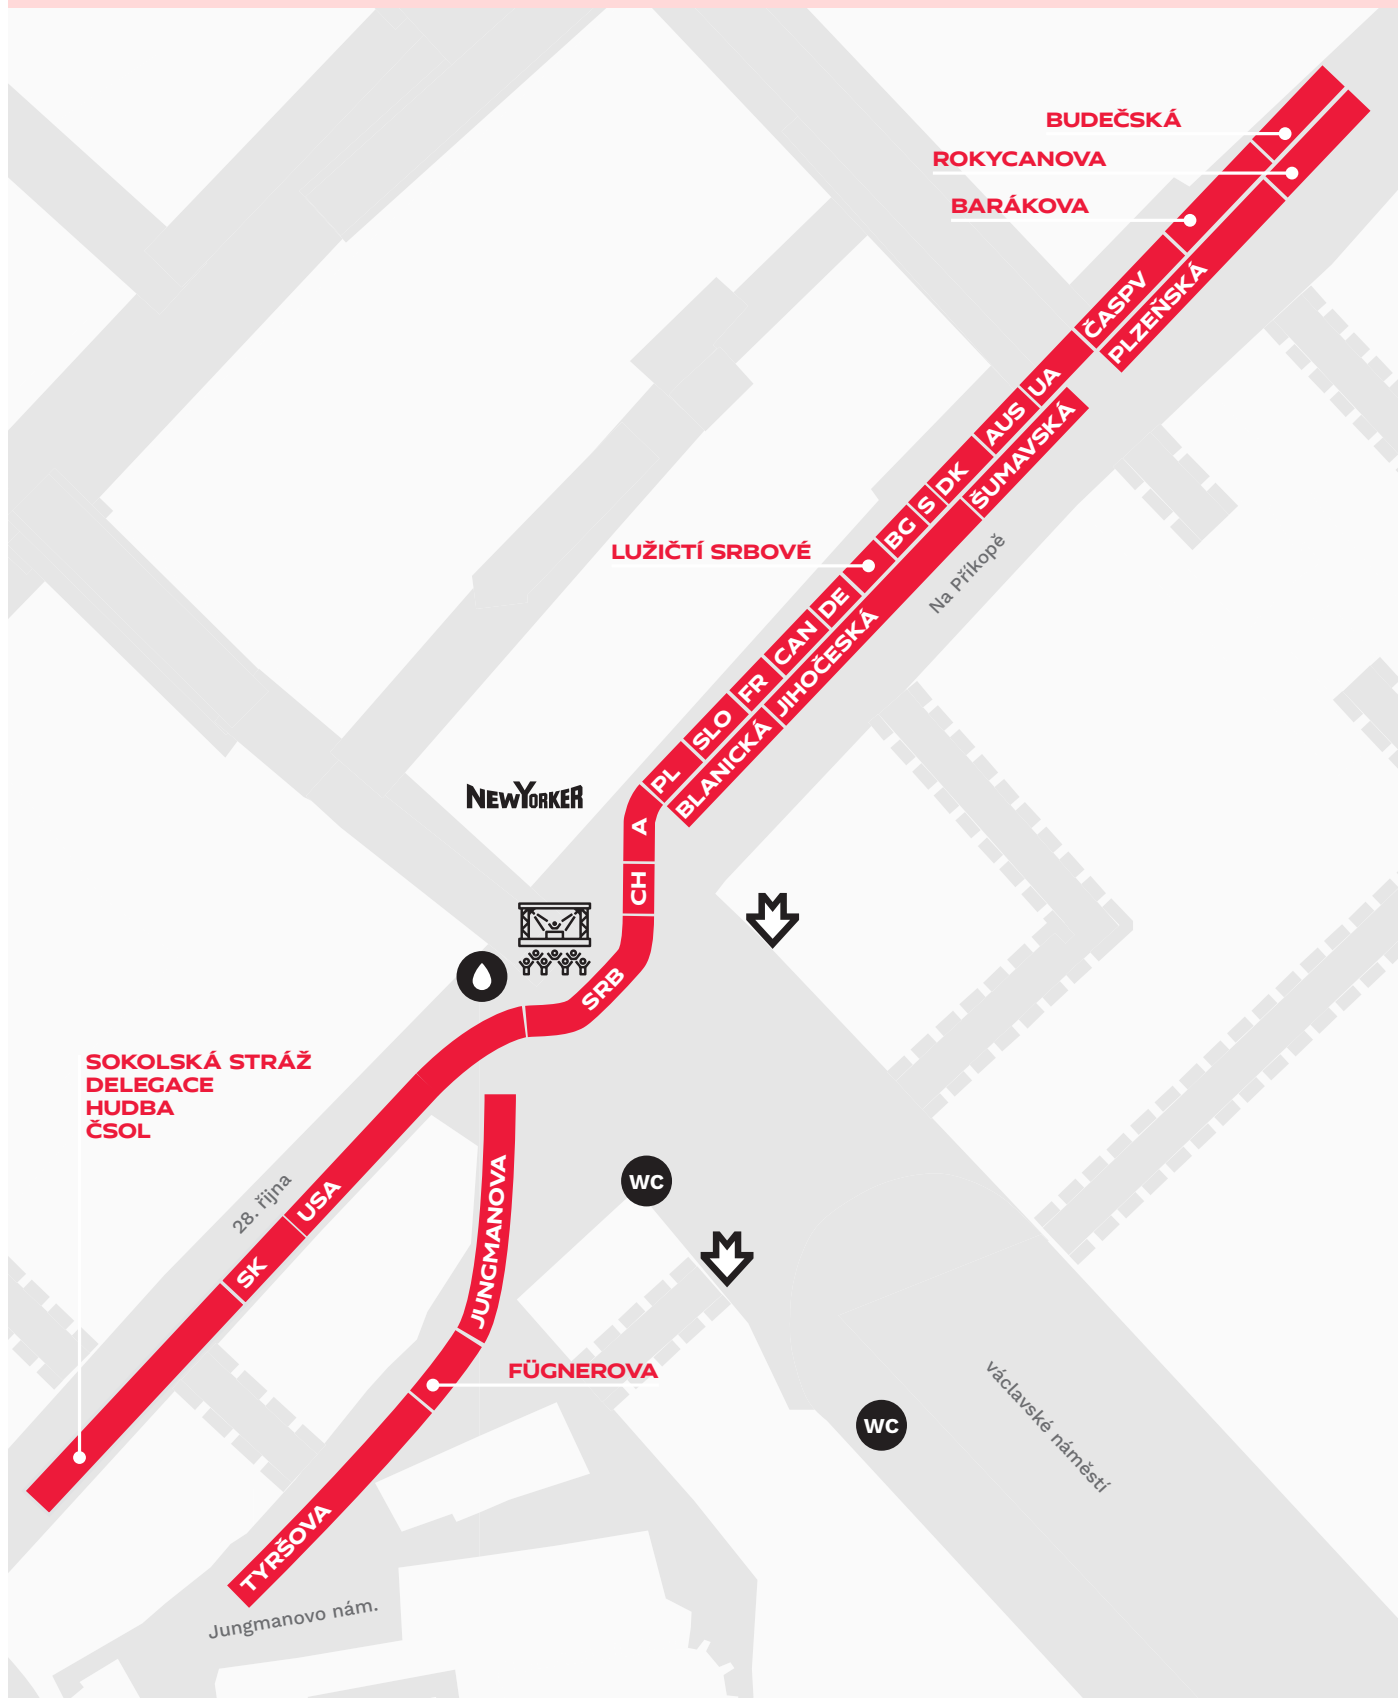

## 8:30-9:30

ŘAZENÍ ŽUP

Jako první se v čase 8:45-9:30 řadí ulice 28. října, Na Příkopě a na Jungmannově náměstí.

## 8:30-9:30

ŘAZENÍ ŽUP

Ulice Havířská, Rytířská a Ovocný trh.

# VÁCLAVSKÉ NÁMĚSTÍ

## 9:15–9:45

ŘAZENÍ ŽUP

V čase 9:15–9:45 se řadí spodní část Václavského náměstí.